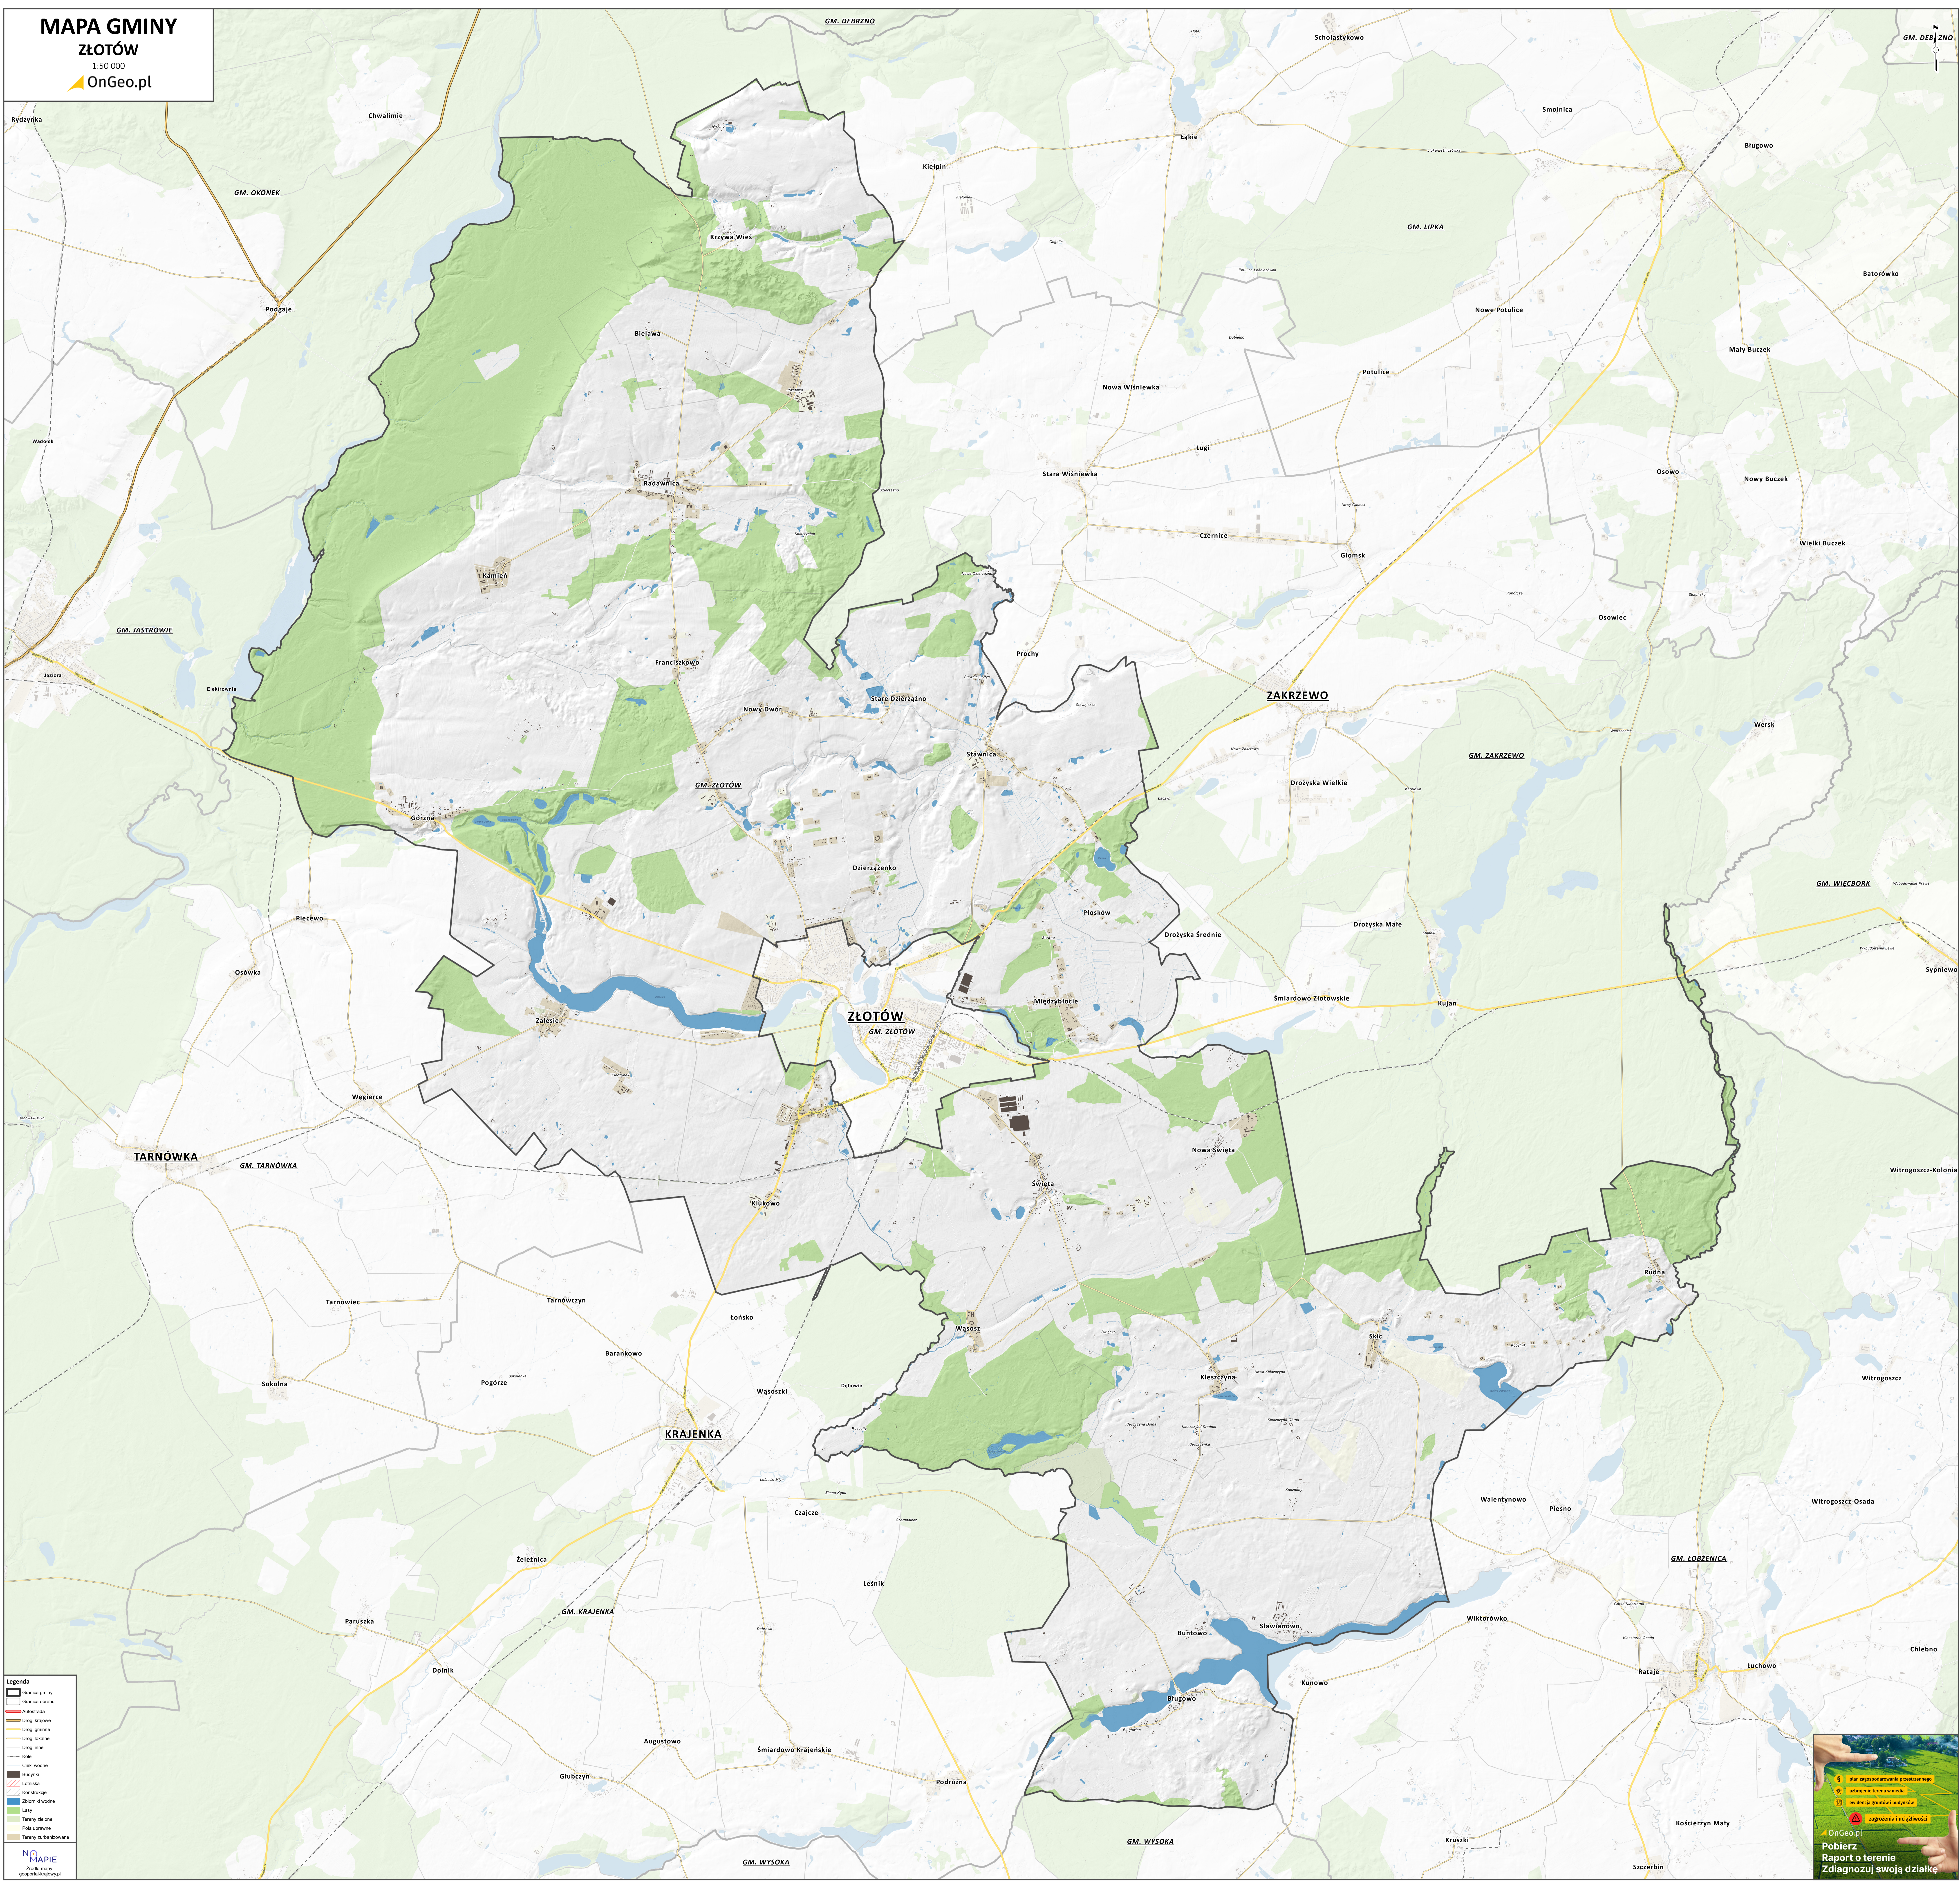

MAPA GMINY

ZŁOTÓW

1:50 000

- plan zagospodarowania przestrzennego
- użytkownika terenu w media
- ocena granic i budynków
- zagrożenia i uciążliwość

OnGeo.pl
Pobierz
Raport o terenie
Zdiagnozuj swoją działkę